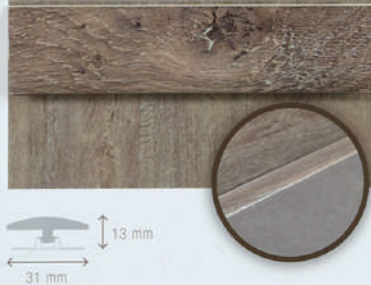

T-Molding / T-Profil
T-Profil / T-Profil

L=240cm
70TM39605X
YOUR DESIGN REF.