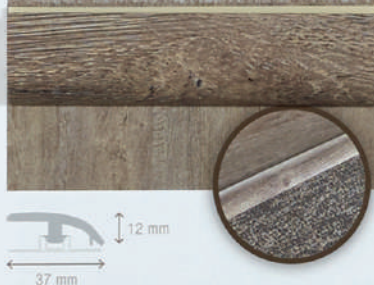

## Profile

Gleiche Farbe und Design

### Afwerkingsprofielen

Identieke kleur en design

100% WATERPROOF / RÉSISTANT À L'EAU / WASSERFEST / WATERVAST

Reducer / Profile d'adaptation  
Reduzier Profil / Reductie profiel

L=240cm  
70R39605X  
YOUR DESIGN REF.