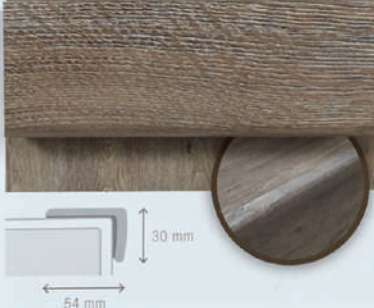

### Afwerkingsprofielen

Identieke kleur en design

100% WATERPROOF / RÉSISTANT À L'EAU / WASSERFEST / WATERVAST

Reducer / Profile d'adaptation  
Reduzier Profil / Reductie profiel

L=240cm  
70R39605X  
YOUR DESIGN REF.

T-Molding / T-Profil  
T-Profil / T-Profil

L=240cm  
70TM39605X  
YOUR DESIGN REF.

Quarter Round / Quart de rond  
Viertelstab / Kwart rond

L=240cm  
70QR39605X  
YOUR DESIGN REF.

Stair Cap / Trapprofiel  
Treppenprofil / Profilé d'escalier

L=240cm  
70ST39605X  
YOUR DESIGN REF.

Stairnose Flush / Trapneus  
Treppenkante / Nez de marche

L=240cm  
70SN39605X  
YOUR DESIGN REF.

Baby Treshold / Eindprofiel  
Endprofil / Profilé de bordure

L=240cm  
70BT39605X  
YOUR DESIGN REF.